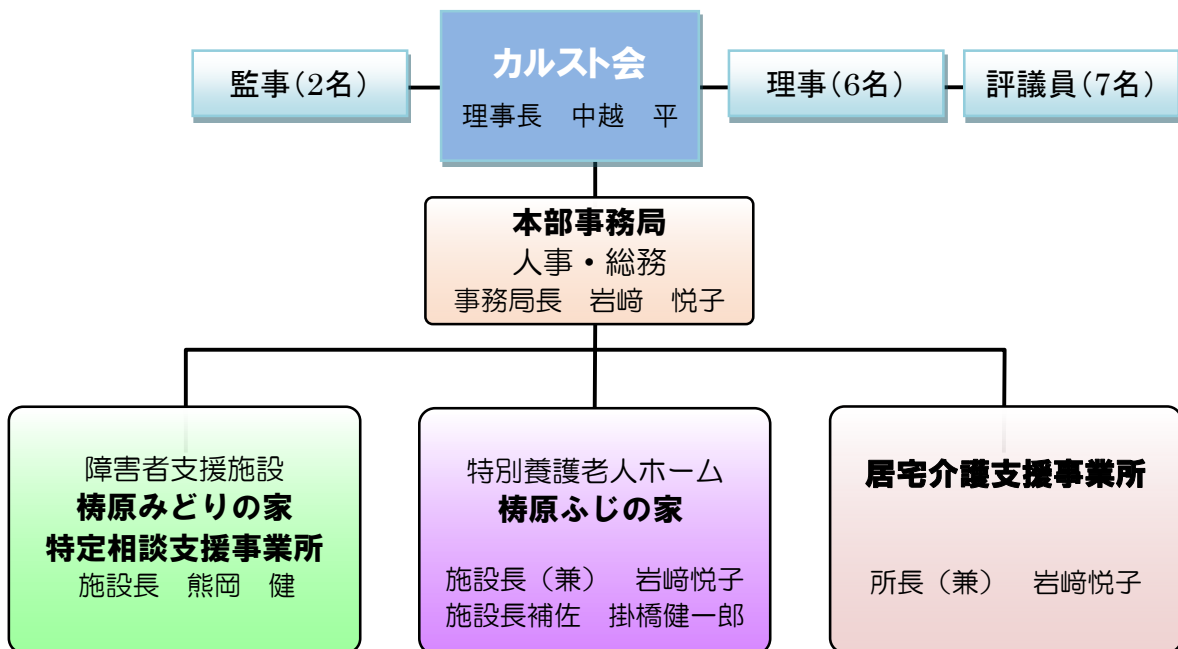

中国の武漢に端を發した新型コロナウイルスが日本も含め、世界中で猛威を振り日常生活はもとより経済活動にも大きな混乱を来す中、施設におきましてもご利用者の面会の制限や外来者を招いての施設行事の中止など、ご利用者をはじめご家族の皆様には大変なご心配とご不便をお掛け致しておりますが、職員の不要不急の外出の自粛をはじめ「密集」「密閉」「密接」の三密を避ける等、感染予防に努めているところでございまして、一日も早く終息することを願うものであります。

法人におきましては、昨年度から中・長期計画「ご利用者・職員ともに笑顔あふれる環境で働きがいのある職場の実現」「地域福祉の充実・発展」を目標に掲げ取り組んでおり、本年度も「サービスの質の向上」とご利用者の皆様方の「安全」「安心」「快適な生活」を目ざして取り組んでまいりますので、皆様方には格段のご指導・ご鞭撻を賜りますようお願い申し上げます。

基本理念

誠実

敬愛

信頼

組織図

(令和2年4月1日付)

積雪

今年は除雪機が活躍する事はなさそうな天候が続いていましたが、2/18の朝には約10cmの積雪となりました。翌日からは、天候もよくなりあっという間に溶けましたが、未だ冬の残る栲原でした。

おもちつき

12月の活動のひとつ『おもちつき』です。
 昼食でおいしくいただきました。
 さすが女性ですね。きれいな丸い形に出来上がりしました。見た目から、すでにおいしそうです。

事務局より

退職（令和2年3月31日付）

二宮佳奈	（栲原ふじの家	施設長	勤続29年）
西村智子	（栲原みどりの家	生活支援係長	勤続38年）
川村美江子	（栲原みどりの家	介護員	勤続36年）
岡林てい子	（栲原ふじの家	介護員	勤続23年）
田尾貴子	（栲原ふじの家	看護師	勤続4年9か月）