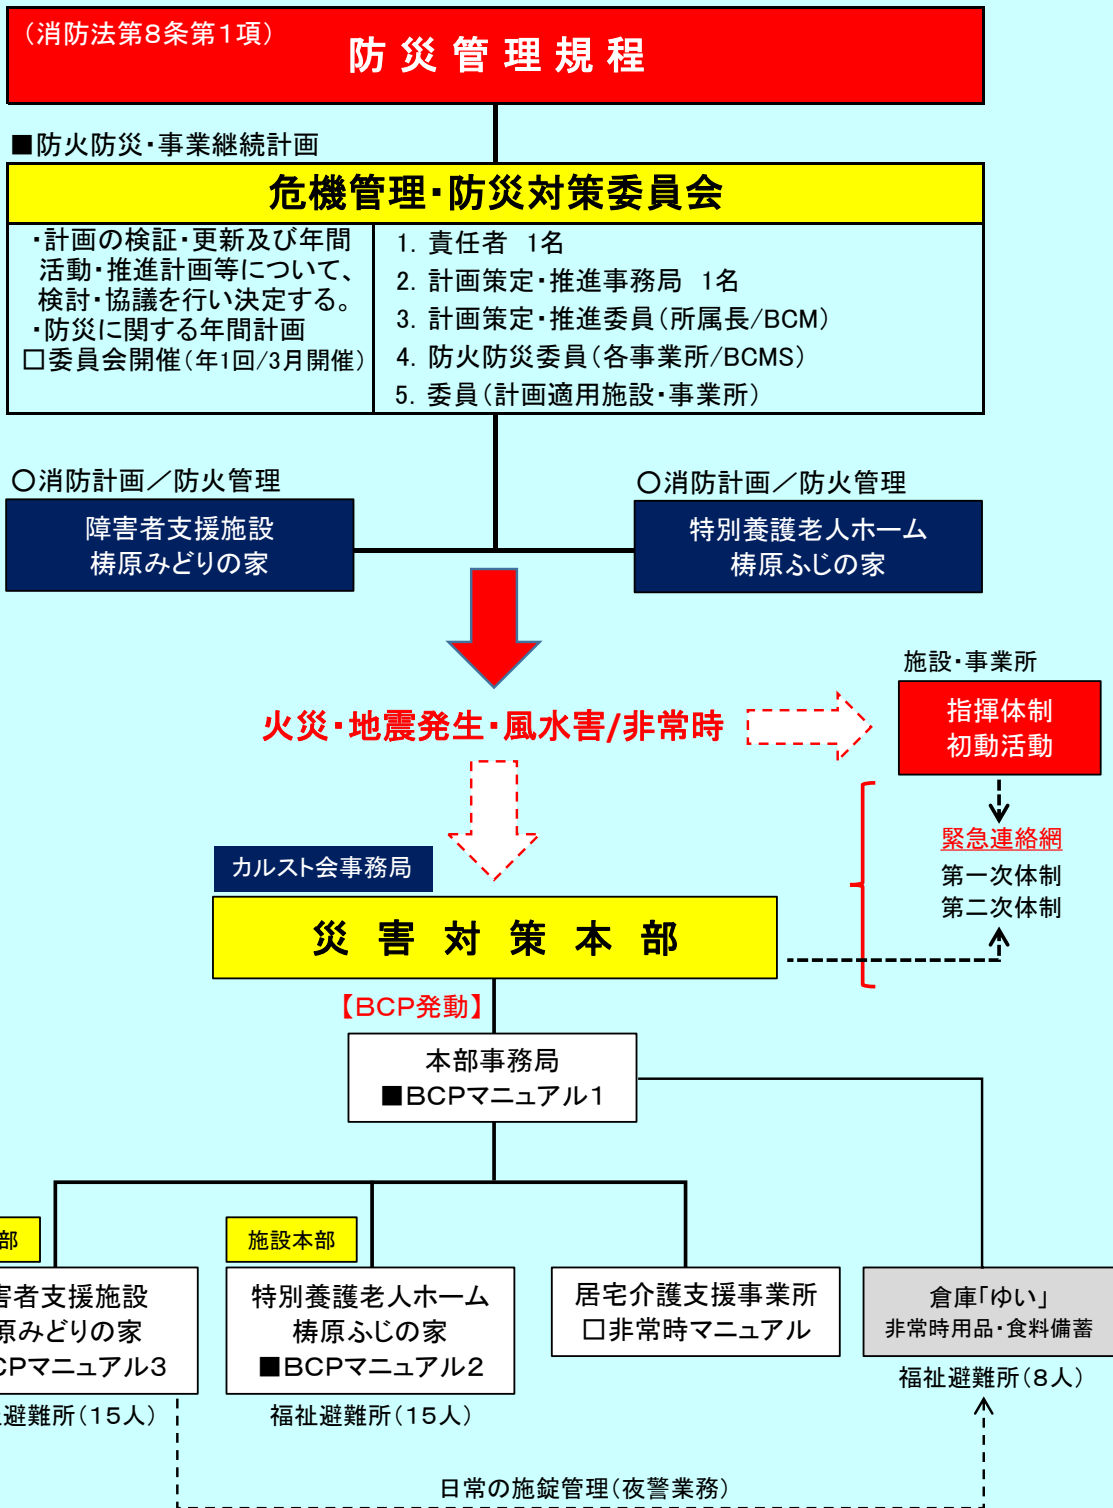

防災管理体制図

◇リンク

気象庁

こうち
防災情報

梶原町

カルスト会
Home